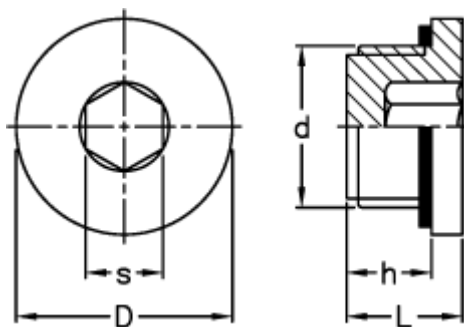

Varenummer: 2311161035  
Beskrivelse: E+G Olieprop med indvendig 6-kant  
TCE.1/2

## Mål

D	= 28
d	= G 1/2
h	= 11
L	= 15.0
s	= 10
Tilspændingsmoment NM = 3 til 4	